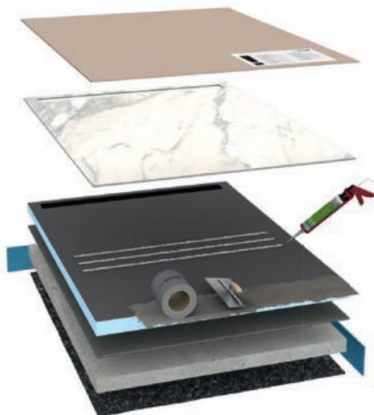

wedi Top Line Nog meer keuzevrijheid voor het ontwerp van de badkamer

www.wedi.net/wedi/pressemitteilungen/top-line-design

Tijdloos mooi en duurzaam: De badkamer en wet room specialist wedi heeft een nieuwe inrichting voor de naadloze Top Line Ontwerppoppervlakken . De kant-en-klare oppervlakken voor bad en douche zijn nu ook verkrijgbaar in een klassiek moderne versie Marmeren kijken. Ze creëren een elegante sfeer in de badkamer. Tegelijkertijd, de natuurlijke materiaalcombinatie plaatsing: Het aandeel marmer is 70 procent.

Voor het ontwerp van het persoonlijke voelbare oases in marmeren look Kies uit vier kleuren: "marble white", "marble grey-beige", "marble grey-brown" en "marmor black".

wedi-oppervlakken hebben nu ook een hoogwaardige marmereen look

www.wedi.net/wedi/pressemitteilungen/marmoroptik

De nieuwe ontwerpen zijn beschikbaar voor grote delen van de Top Line Assortimenten, te beginnen met Top Wall, de gewrichtsvrij Voor muren en badkuipen tot Fundo Top' - Dat wil zeggen, het oppervlak voor de doucheelementen op vloerniveau Fundo Primo, Fundo Ligno Plus en Fundo Riolito Neo.

De kant-en-klare oppervlakken vormen samen met de bijpassende wedi Fundo douche elementen een perfecte en gecoördineerd en technisch geavanceerd systeem.

Net als alle andere producten van de wedi Top Line zijn ook de nieuwe verkrijgbaar ontwerp oppervlakken snel en eenvoudig te verwerken en past perfect in het wedi-systeem.