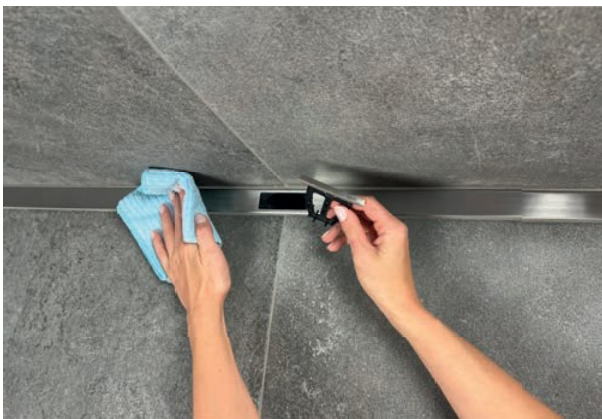

Met Fundo Flex heeft wedi een oplossing ontwikkeld voor barrièrevrije douches, die ook voldoet aan de „lastige” eisen. De nieuwe oplossing voor het aftappen van leidingen is uiterst flexibel. Dit maakt het geschikt voor elke douche en elke ondergrondse situatie, zelfs voor badkamer renovatie in oude gebouwen.

Fundo Flex: wedi presenteert flexibel design oplossing voor inloop douches

Foto's om te

De belangrijkste reden waarom Fundo Flex zo flexibel is: het kanaalprofiel kan direct op de bouwplaats worden ingekort en kan dus op maat worden gemaakt voor elke douche. Een ander voordeel: Het douchekanaal kan vrijwel overal worden geïnstalleerd – direct op de wand, met een kleine afstand of in het midden van de douche.

Fundo Flex: wedi presenteert flexibel design oplossing voor inloop douches

Foto's om te

Fundo Flex is ontworpen als modulair systeem en is geschikt voor installatie op afwerkbalk of in houten balkenplafonds. Het bestaat uit een afschotplaat, een douchekanaal en de afvoer. Het hart van het systeem is het kanaalelement met een trapezovormige korting aan beide zijden. Dit zorgt voor een veilige verbinding tussen het kanaalelement en de afschotplaat.

En hygiëne wordt ook gegarandeerd: De afvoerpot met zwanenhals is bijna zelfreinigend dankzij de speciale contouren van de zonder-randen aan de binnenkant. Een haarvanger op de afdekking vangt haar en andere resten op. Bovendien kan de haarvanger eenvoudig worden verwijderd en schoongemaakt.