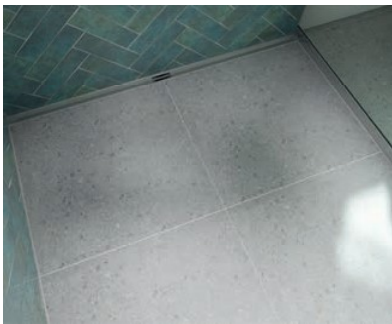

Fundo Flex: wedi presenteert flexibel design oplossing voor inloop douches

Foto's om te

Vanaf februari biedt wedi nog een innovatieve oplossing voor douches op vloerniveau. Fundo Flex combineert maximale flexibiliteit met een hoogwaardig ontwerp, geavanceerde technologie en een hoge standaard op het gebied van hygiëne. Zo past Fundo Flex in elke douche en is het ook een visueel hoogtepunt. De nieuwe oplossing viert zijn "première" op BAU 2025.

Met Fundo Flex heeft wedi een oplossing ontwikkeld voor barrièrevrije douches, die ook voldoet aan de „lastige” eisen. De nieuwe oplossing voor het aftappen van leidingen is uiterst flexibel. Dit maakt het geschikt voor elke douche en elke ondergrondse situatie, zelfs voor badkamer renovatie in oude gebouwen.

Fundo Flex: wedi presenteert flexibel design oplossing voor inloop douches

Foto's om te

De belangrijkste reden waarom Fundo Flex zo flexibel is: het kanaalprofiel kan direct op de bouwplaats worden ingekort en kan dus op maat worden gemaakt voor elke douche. Een ander voordeel: Het douchekanaal kan vrijwel overal worden geïnstalleerd – direct op de wand, met een kleine afstand of in het midden van de douche.

Fundo Flex: wedi presenteert flexibel design oplossing voor inloop douches

Foto's om te

Fundo Flex is ontworpen als modulair systeem en is geschikt voor installatie op afwerkbalk of in houten balkenplafonds. Het bestaat uit een afschotplaat, een douchekanaal en de afvoer. Het hart van het systeem is het kanaalelement met een trapezovormige korting aan beide zijden. Dit zorgt voor een veilige verbinding tussen het kanaalelement en de afschotplaat.