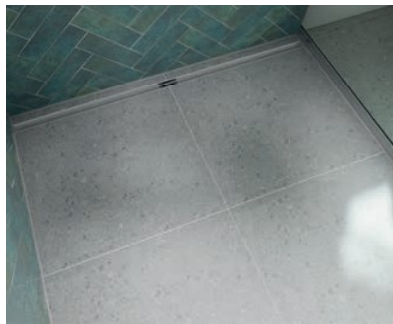

Fundo Flex: wedi presenteert flexibel design oplossing voor inloop douches

Foto's om te

Vanaf februari biedt wedi nog een innovatieve oplossing voor douches op vloerniveau. Fundo Flex combineert maximale flexibiliteit met een hoogwaardig ontwerp, geavanceerde technologie en een hoge standaard op het gebied van hygiëne. Zo past Fundo Flex in elke douche en is het ook een visueel hoogtepunt. De nieuwe oplossing viert zijn "première" op BAU 2025.

Met Fundo Flex heeft wedi een oplossing ontwikkeld voor barrièrevrije douches, die ook voldoet aan de „lastige” eisen. De nieuwe oplossing voor het aftappen van leidingen is uiterst flexibel. Dit maakt het geschikt voor elke douche en elke ondergrondse situatie, zelfs voor badkamer renovatie in oude gebouwen.

Fundo Flex: wedi presenteert flexibel design oplossing voor inloop douches

Foto's om te

De belangrijkste reden waarom Fundo Flex zo flexibel is: het kanaalprofiel kan direct op de bouwplaats worden ingekort en kan dus op maat worden gemaakt voor elke douche. Een ander voordeel: Het douchekanaal kan vrijwel overal worden geïnstalleerd – direct op de wand, met een kleine afstand of in het midden van de douche.

Fundo Flex: wedi presenteert flexibel design oplossing voor inloop douches

Foto's om te

Fundo Flex is ontworpen als modulair systeem en is geschikt voor installatie op afwerkbalk of in houten balkenplafonds. Het bestaat uit een afschotplaat, een douchekanaal en de afvoer. Het hart van het systeem is het kanaalelement met een trapezovormige korting aan beide zijden. Dit zorgt voor een veilige verbinding tussen het kanaalelement en de afschotplaat.