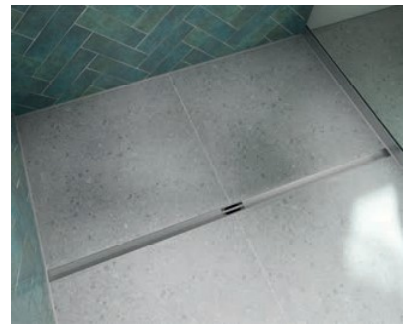

Fundo Flex: wedi presenteert flexibel design oplossing voor inloop douches

Foto's om te

Vanaf februari biedt wedi nog een innovatieve oplossing voor douches op vloerniveau. Fundo Flex combineert maximale flexibiliteit met een hoogwaardig ontwerp, geavanceerde technologie en een hoge standaard op het gebied van hygiëne. Zo past Fundo Flex in elke douche en is het ook een visueel hoogtepunt. De nieuwe oplossing viert zijn "première" op BAU 2025.

Met Fundo Flex heeft wedi een oplossing ontwikkeld voor barrièrevrije douches, die ook voldoet aan de „lastige” eisen. De nieuwe oplossing voor het aftappen van leidingen is uiterst flexibel. Dit maakt het geschikt voor elke douche en elke ondergrondse situatie, zelfs voor badkamer renovatie in oude gebouwen.

Fundo Flex: wedi presenteert flexibel design oplossing voor inloop douches

Foto's om te

De belangrijkste reden waarom Fundo Flex zo flexibel is: het kanaalprofiel kan direct op de bouwplaats worden ingekort en kan dus op maat worden gemaakt voor elke douche. Een ander voordeel: Het douchekanaal kan vrijwel overal worden geïnstalleerd – direct op de wand, met een kleine afstand of in het midden van de douche.

Fundo Flex: wedi presenteert flexibel design oplossing voor inloop douches

Foto's om te

Fundo Flex is ontworpen als modulair systeem en is geschikt voor installatie op afwerkbalk of in houten balkenplafonds. Het bestaat uit een afschotplaat, een douchekanaal en de afvoer. Het hart van het systeem is het kanaalelement met een trapezovormige korting aan beide zijden. Dit zorgt voor een veilige verbinding tussen het kanaalelement en de afschotplaat.